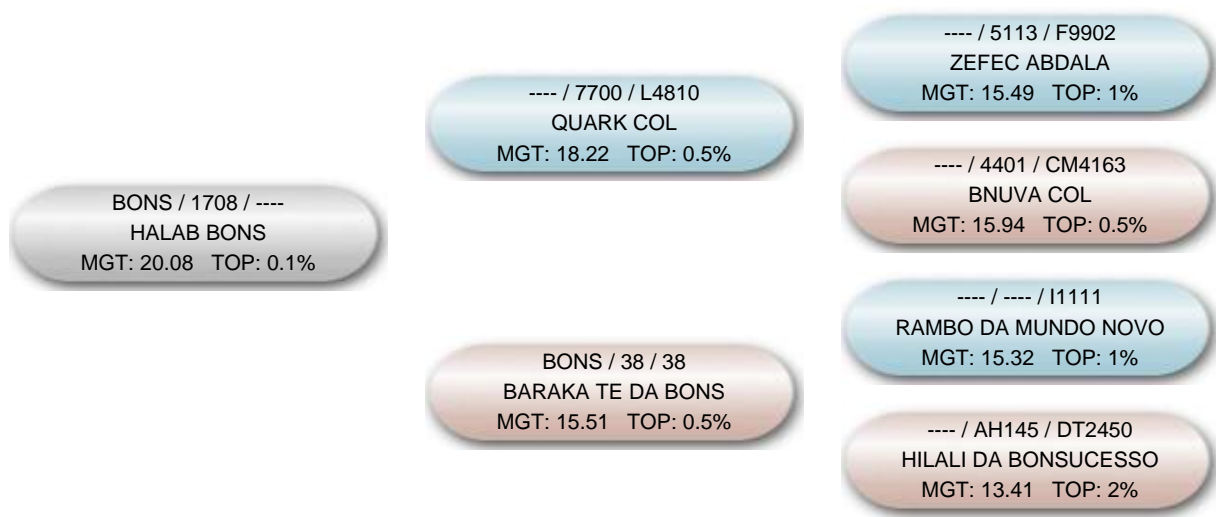

Nome do animal HALAB BONS			Proprietário: 9 - Fazenda Bonsucesso / Michel Caro e Patricia Zancaner Caro Criador: 9 - Fazenda Bonsucesso / Michel Caro e Patricia Zancaner Caro			
Série BONS	RGN 1708	RGD	Raça Nelore	Categoria PO	Variedade Padrão	
Central			Reprodução Programada			
Sexo Macho	Situação Ativo		Dt. Nasc. 10/09/2009	MGT 20.08 @28	TOP @ 0.1%	
MP120 4.73 @ 21 @ 0.1%	DP365 19.61 @ 32 @ 0.5%	DP450 19.17 @ 33 @ 0.5%	DPE365 0.77 @ 33 @ 1%	DPE450 0.78 @ 35 @ 3%	DIPP -1.12 @ 19 @ 2%	DPG 1.07 @ 19 @ 80%
MTP120 8.60 @ 23 @ 0.1%	MTP210 12.46 @ 23 @ 0.1%	MP210 6.20 @ 21 @ 0.1%	D3P 55.50 @ 18 @ 1%	DPAC 6.10 @ 20 @ 2%	DACAB -0.16 @ 29 @ 90%	DAOL 1.61 @ 29 @ 3%
@: Acurácia @: TOP						
NF120 0	NR120 0	NF450 0	NR450 0	NFUS 0	NF3P 0	NN120 0
NRN120 0						
Genealogia						